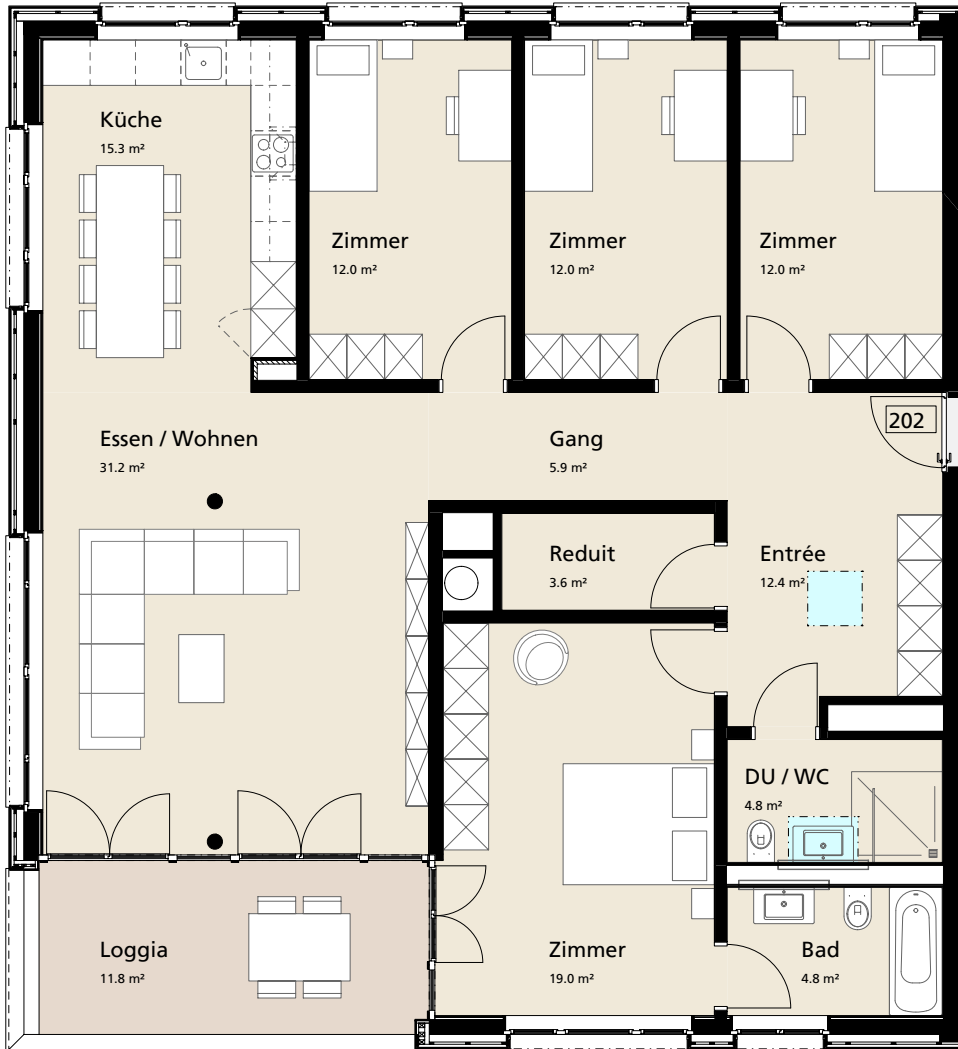

Grünmattstrasse 7, Grundriss 2. OG, 5.5 Zimmer-Wohnung

5.5 Zimmer Wohnung
133.0 m²

Loggia
11.8 m²